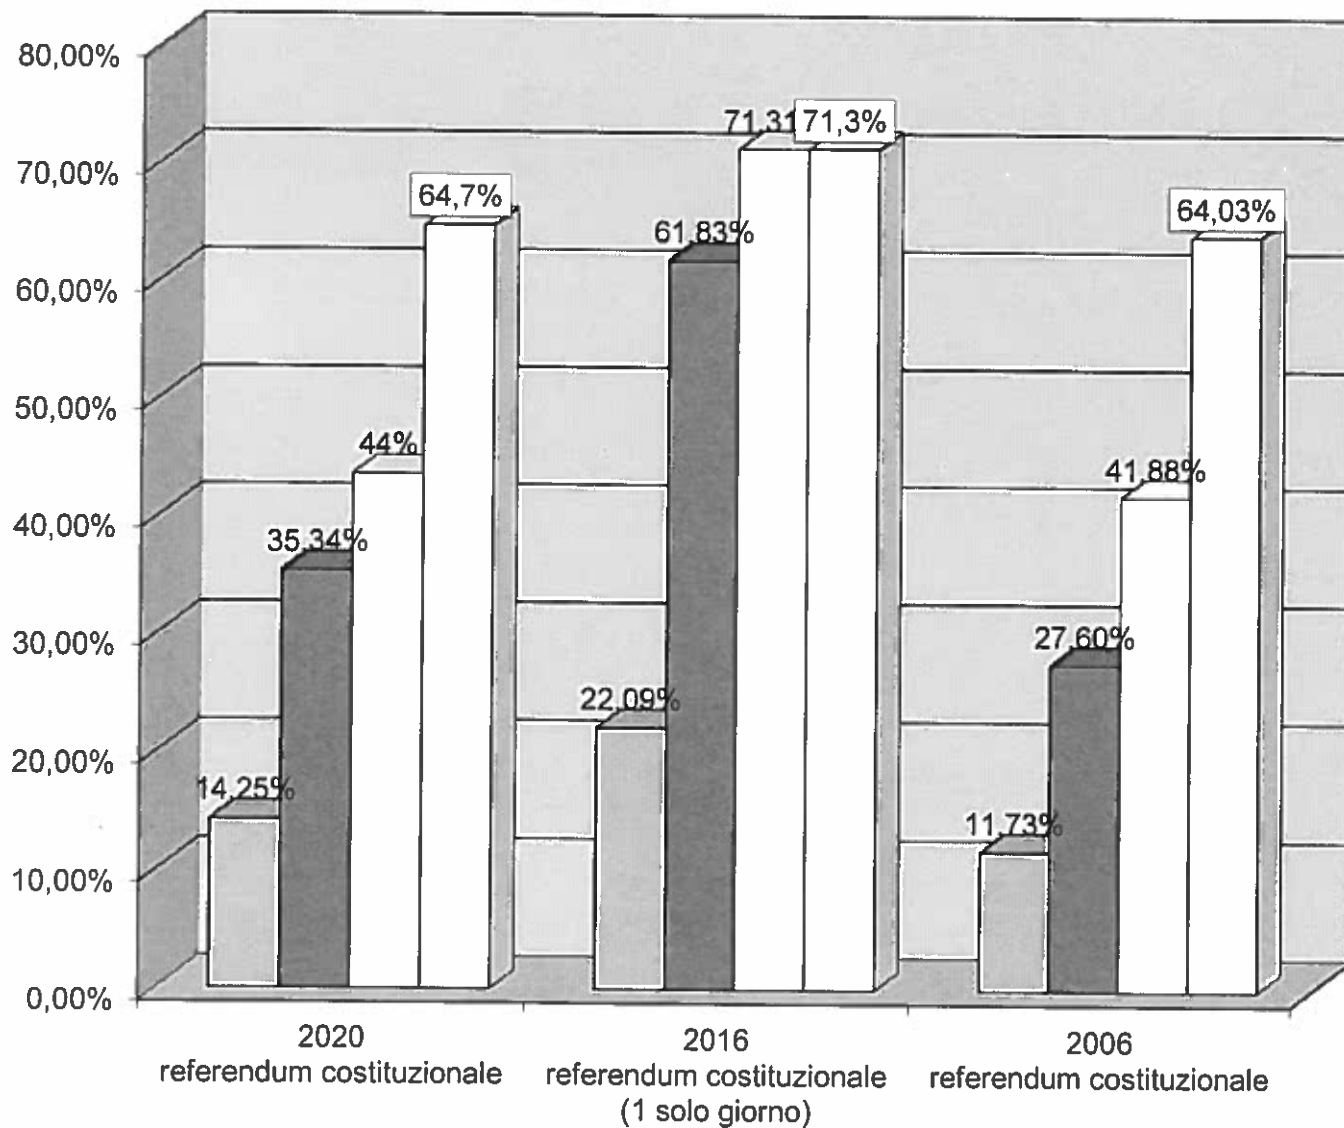

COMUNE DI ROCCA STRADA
RAFFRONTO PERCENTUALE VOTANTI PER REFERENDUM ED ORA DI RILEVAZIONE

- RILEVAZIONE ORE 12
- RILEVAZIONE ORE 19
- RILEVAZIONE ORE 23
- TOTALE VOTANTI ORE 15